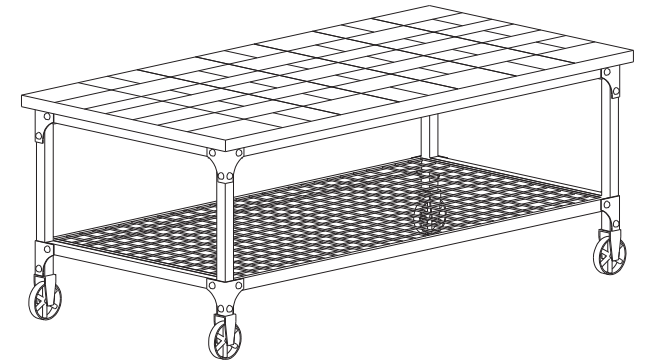

W3070-90 CRAFT RUSTIC ELM 3PK TABLES COCKTAIL TABLE

1

2

3

A		8X	1/4"-20X15mm PH
B		4X	1/4"-20X25mm FH
C		1X	M4

W3075-90	A		1X
W3075-90	B		2X
W3075-90	C		1X