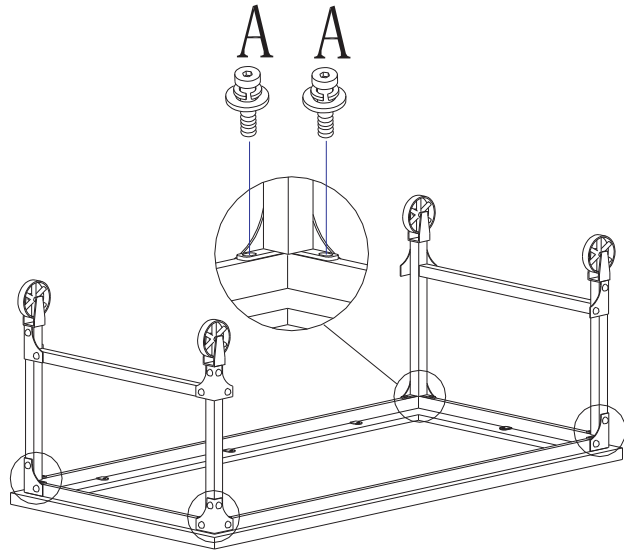

W3070-90 CRAFT RUSTIC ELM 3PK TABLES COCKTAIL TABLE

1

2

3

A		8X	1/4"-20X15mm PH
B		4X	1/4"-20X25mm FH
C		1X	M4

W3075-90	A		1X
W3075-90	B		2X
W3075-90	C		1X