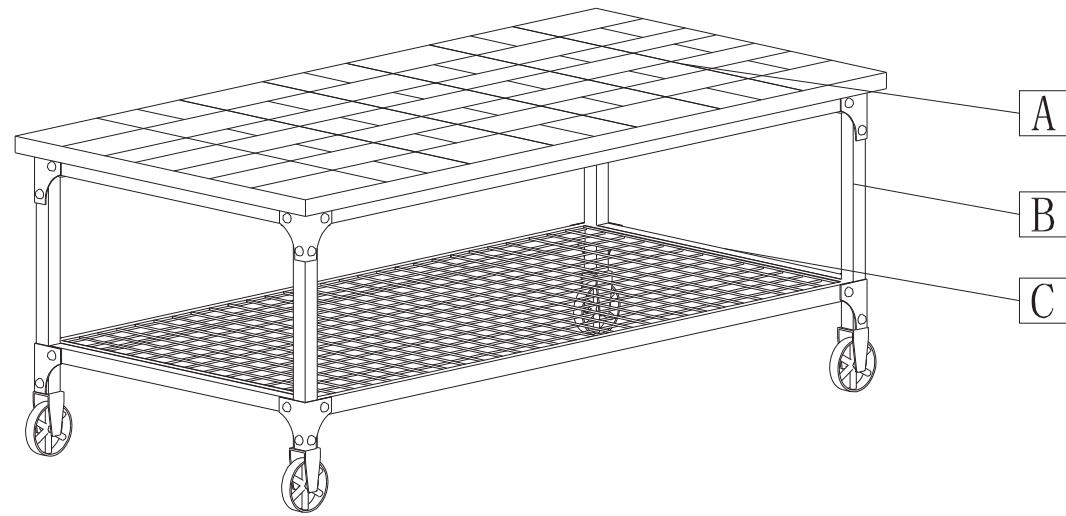

W3070-90 CRAFT RUSTIC ELM 3PK TABLES COCKTAIL TABLE

1

2

3

A		8X	1/4"-20X15mm PH
B		4X	1/4"-20X25mm FH
C		1X	M4

W3075-90	A		1X
W3075-90	B		2X
W3075-90	C		1X