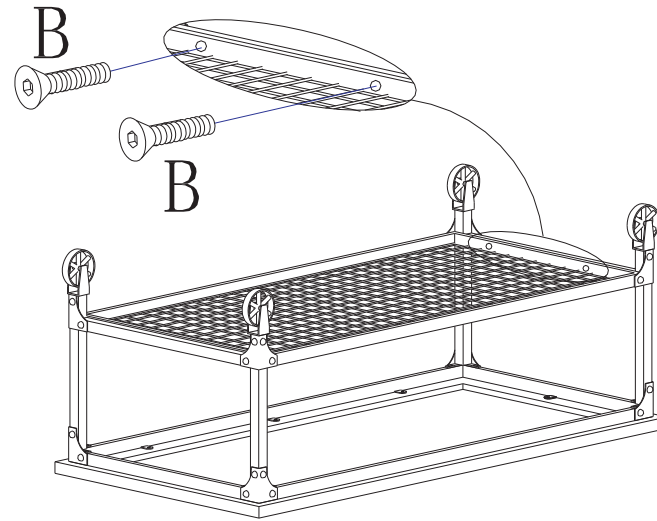

W3070-90 CRAFT RUSTIC ELM 3PK TABLES COCKTAIL TABLE

1

2

3

A		8X	1/4"-20X15mm PH
B		4X	1/4"-20X25mm FH
C		1X	M4

W3075-90	A		1X
W3075-90	B		2X
W3075-90	C		1X