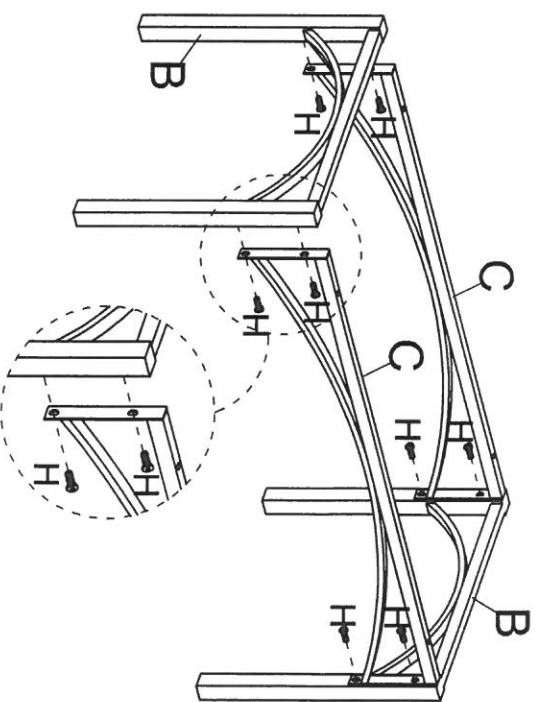

ITEM NAME:AMIGO MODEL NUMBER:#2009-90

A		1PC	G		M6x30mm	12PCS
B		2PCS	H		M6x12mm	24PCS
C		2PCS	I		4mm	1PC
D		2PCS				
E		4PCS				
F		4PCS				

1

2

3

4

5

- Pour un assemblage plus facile ne serrez pas complètement les vis jusqu'à ce que le produit est entièrement assemblé
- Travailler sur une surface protégée
- Vérifier périodiquement et re-serrer tous les boulons
- Ce produit n'est pas adapté pour le permanent
- Ne jamais se pencher en arrière sur des chaises
- Pas d'utilisation commerciale
- En ordonnant des parties faites s'il vous plaît allusion à et l'ordre par la liste de parties de l'instruction d'assemblage

Attention

- For easier assembly do not fully tighten the bolts until the product is fully assembled
- Work on a protected surface
- Periodically check and re-tighten all bolts
- This product is not suitable for standing on
- Never lean back on chairs
- Not for commercial usage
- When ordering parts please refer to and order by the parts list of the assembly instruction