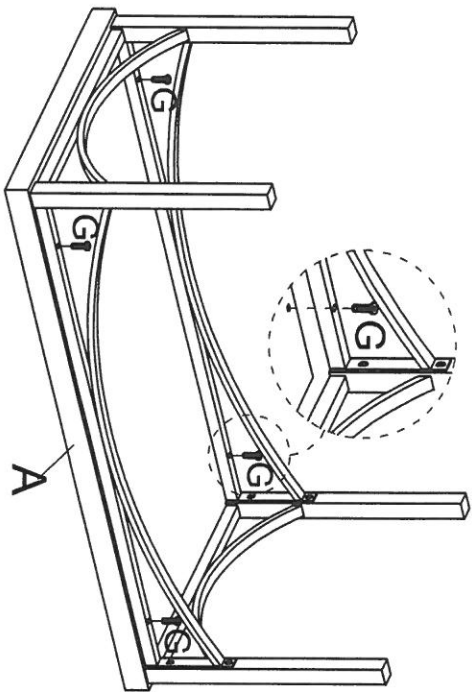

ITEM NAME:AMIGO MODEL NUMBER:#2009-90

A		1PC	G		M6x30mm	12PCS
B		2PCS	H		M6x12mm	24PCS
C		2PCS	I		4mm	1PC
D		2PCS				
E		4PCS				
F		4PCS				

1

2

3

4

5

- Pour un assemblage plus facile ne serrez pas complètement les vis jusqu'à ce que le produit est entièrement assemblé
- Travailler sur une surface protégée
- Vérifier périodiquement et re-serrer tous les boulons
- Ce produit n'est pas adapté pour le permanent
- Ne jamais se pencher en arrière sur des chaises
- Pas d'utilisation commerciale
- En ordonnant des parties faites s'il vous plaît allusion à et l'ordre par la liste de parties de l'instruction d'assemblage

Attention

- For easier assembly do not fully tighten the bolts until the product is fully assembled
- Work on a protected surface
- Periodically check and re-tighten all bolts
- This product is not suitable for standing on
- Never lean back on chairs
- Not for commercial usage
- When ordering parts please refer to and order by the parts list of the assembly instruction