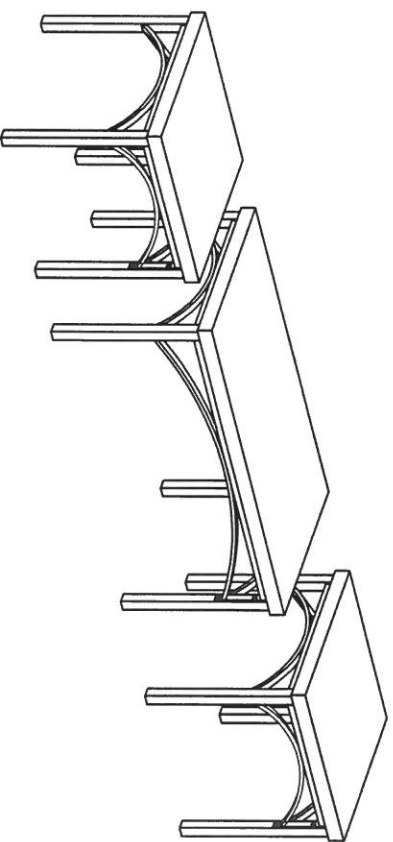

ITEM NAME:AMIGO MODEL NUMBER:#2009-90

A		1PC	G		M6x30mm	12PCS
B		2PCS	H		M6x12mm	24PCS
C		2PCS	I		4mm	1PC
D		2PCS				
E		4PCS				
F		4PCS				

1

2

3

4

5

- Pour un assemblage plus facile ne serrez pas complètement les vis jusqu'à ce que le produit est entièrement assemblé
- Travailler sur une surface protégée
- Vérifier périodiquement et re-serrer tous les boulons
- Ce produit n'est pas adapté pour le permanent
- Ne jamais se pencher en arrière sur des chaises
- Pas d'utilisation commerciale
- En ordonnant des parties faites s'il vous plaît allusion à et l'ordre par la liste de parties de l'instruction d'assemblage

Attention

- For easier assembly do not fully tighten the bolts until the product is fully assembled
- Work on a protected surface
- Periodically check and re-tighten all bolts
- This product is not suitable for standing on
- Never lean back on chairs
- Not for commercial usage
- When ordering parts please refer to and order by the parts list of the assembly instruction