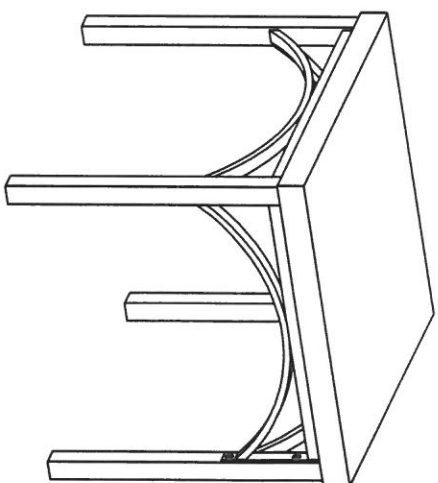

ITEM NAME:AMIGO MODEL NUMBER:#2009-90

A		1PC	G		M6x30mm	12PCS
B		2PCS	H		M6x12mm	24PCS
C		2PCS	I		4mm	1PC
D		2PCS				
E		4PCS				
F		4PCS				

1

2

3

4

5

- Pour un assemblage plus facile ne serrez pas complètement les vis jusqu'à ce que le produit est entièrement assemblé
- Travailler sur une surface protégée
- Vérifier périodiquement et re-serrer tous les boulons
- Ce produit n'est pas adapté pour le permanent
- Ne jamais se pencher en arrière sur des chaises
- Pas d'utilisation commerciale
- En ordonnant des parties faites s'il vous plaît allusion à et l'ordre par la liste de parties de l'instruction d'assemblage

Attention

- For easier assembly do not fully tighten the bolts until the product is fully assembled
- Work on a protected surface
- Periodically check and re-tighten all bolts
- This product is not suitable for standing on
- Never lean back on chairs
- Not for commercial usage
- When ordering parts please refer to and order by the parts list of the assembly instruction