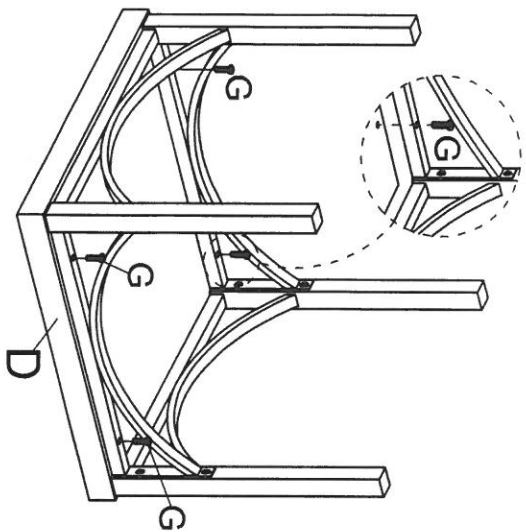

ITEM NAME:AMIGO MODEL NUMBER:#2009-90

A		1PC	G		M6x30mm	12PCS
B		2PCS	H		M6x12mm	24PCS
C		2PCS	I		4mm	1PC
D		2PCS				
E		4PCS				
F		4PCS				

1

2

3

4

5

- Pour un assemblage plus facile ne serrez pas complètement les vis jusqu'à ce que le produit est entièrement assemblé
- Travailler sur une surface protégée
- Vérifier périodiquement et re-serrer tous les boulons
- Ce produit n'est pas adapté pour le permanent
- Ne jamais se pencher en arrière sur des chaises
- Pas d'utilisation commerciale
- En ordonnant des parties faites s'il vous plaît allusion à et l'ordre par la liste de parties de l'instruction d'assemblage

Attention

- For easier assembly do not fully tighten the bolts until the product is fully assembled
- Work on a protected surface
- Periodically check and re-tighten all bolts
- This product is not suitable for standing on
- Never lean back on chairs
- Not for commercial usage
- When ordering parts please refer to and order by the parts list of the assembly instruction