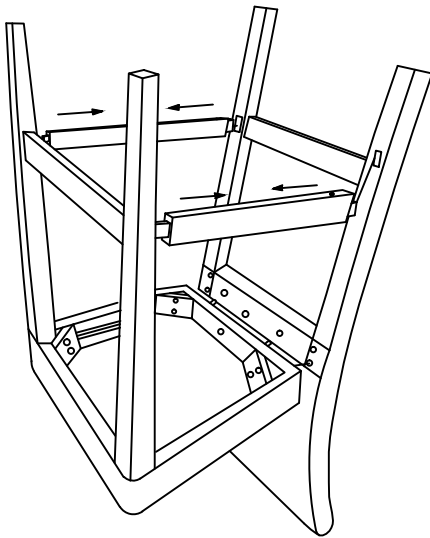

25078-24 COUGAR-SMKE/CHCL PARSN 24CS 2P
 25078-25 COUGAR-SMKE/TAUP PARSN 24CS 2P

1

2

3

4

5

A	4 PCS		$\phi 5/16'' \times 3-1/2''$
B	5 PCS		$\phi 5/16'' \times 2''$
C	6 PCS		$\phi 8 \times 2''$
D	1 PC		5/16"

25078-24 COUGAR-SMKE/CHCL PARSN 24CS 2P
 25078-25 COUGAR-SMKE/TAUP PARSN 24CS 2P