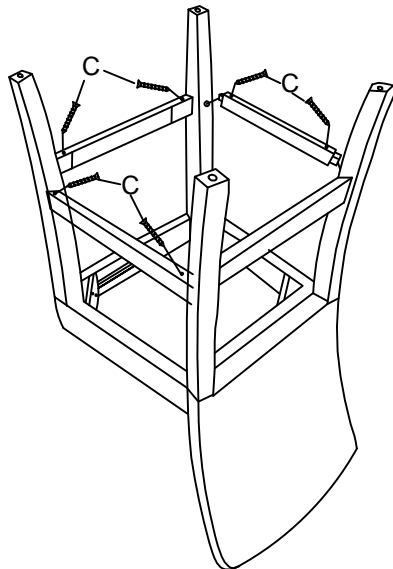

25078-24 COUGAR-SMKE/CHCL PARSN 24CS 2P
 25078-25 COUGAR-SMKE/TAUP PARSN 24CS 2P

1

2

3

4

5

A	4 PCS		$\phi 5/16'' \times 3-1/2''$
B	5 PCS		$\phi 5/16'' \times 2''$
C	6 PCS		$\phi 8 \times 2''$
D	1 PC		5/16"

25078-24 COUGAR-SMKE/CHCL PARSN 24CS 2P
 25078-25 COUGAR-SMKE/TAUP PARSN 24CS 2P