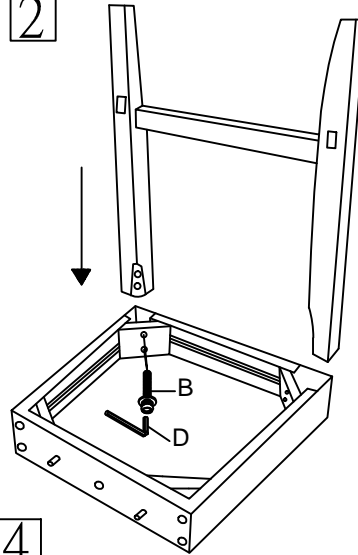

Attention

- Pour un assemblage plus facile ne serrez pas complètement les vis jusqu'à ce que le produit est entièrement assemblé
- Travailler sur une surface protégée
- Vérifier périodiquement et re-serrer tous les boulons
- Ce produit n'est pas adapté pour le permanent
- Ne jamais se pencher en arrière sur des chaises
- Pas d'utilisation commerciale
- En ordonnant des parties faites s'il vous plaît allusion à et l'ordre par la liste de parties de l'instruction d'assemblage

25078-24 COUGAR-SMKE/CHCL PARSN 24CS 2P
 25078-25 COUGAR-SMKE/TAUP PARSN 24CS 2P

1

2

3

4

5

A	4 PCS		$\phi 5/16'' \times 3-1/2''$
B	5 PCS		$\phi 5/16'' \times 2''$
C	6 PCS		$\phi 8 \times 2''$
D	1 PC		5/16"

25078-24 COUGAR-SMKE/CHCL PARSN 24CS 2P
 25078-25 COUGAR-SMKE/TAUP PARSN 24CS 2P