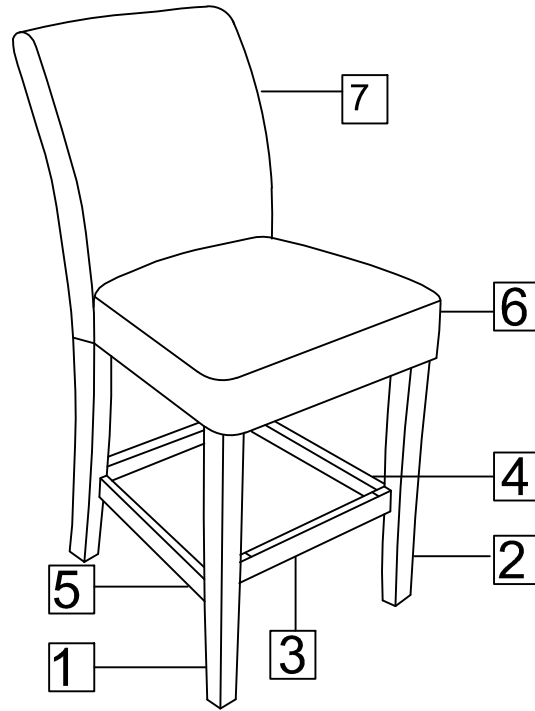

25078-24 COUGAR-SMKE/CHCL PARSN 24CS 2P
 25078-25 COUGAR-SMKE/TAUP PARSN 24CS 2P

1

2

3

4

5

A	4 PCS		$\phi 5/16'' \times 3-1/2''$
B	5 PCS		$\phi 5/16'' \times 2''$
C	6 PCS		$\phi 8 \times 2''$
D	1 PC		5/16"

25078-24 COUGAR-SMKE/CHCL PARSN 24CS 2P
 25078-25 COUGAR-SMKE/TAUP PARSN 24CS 2P